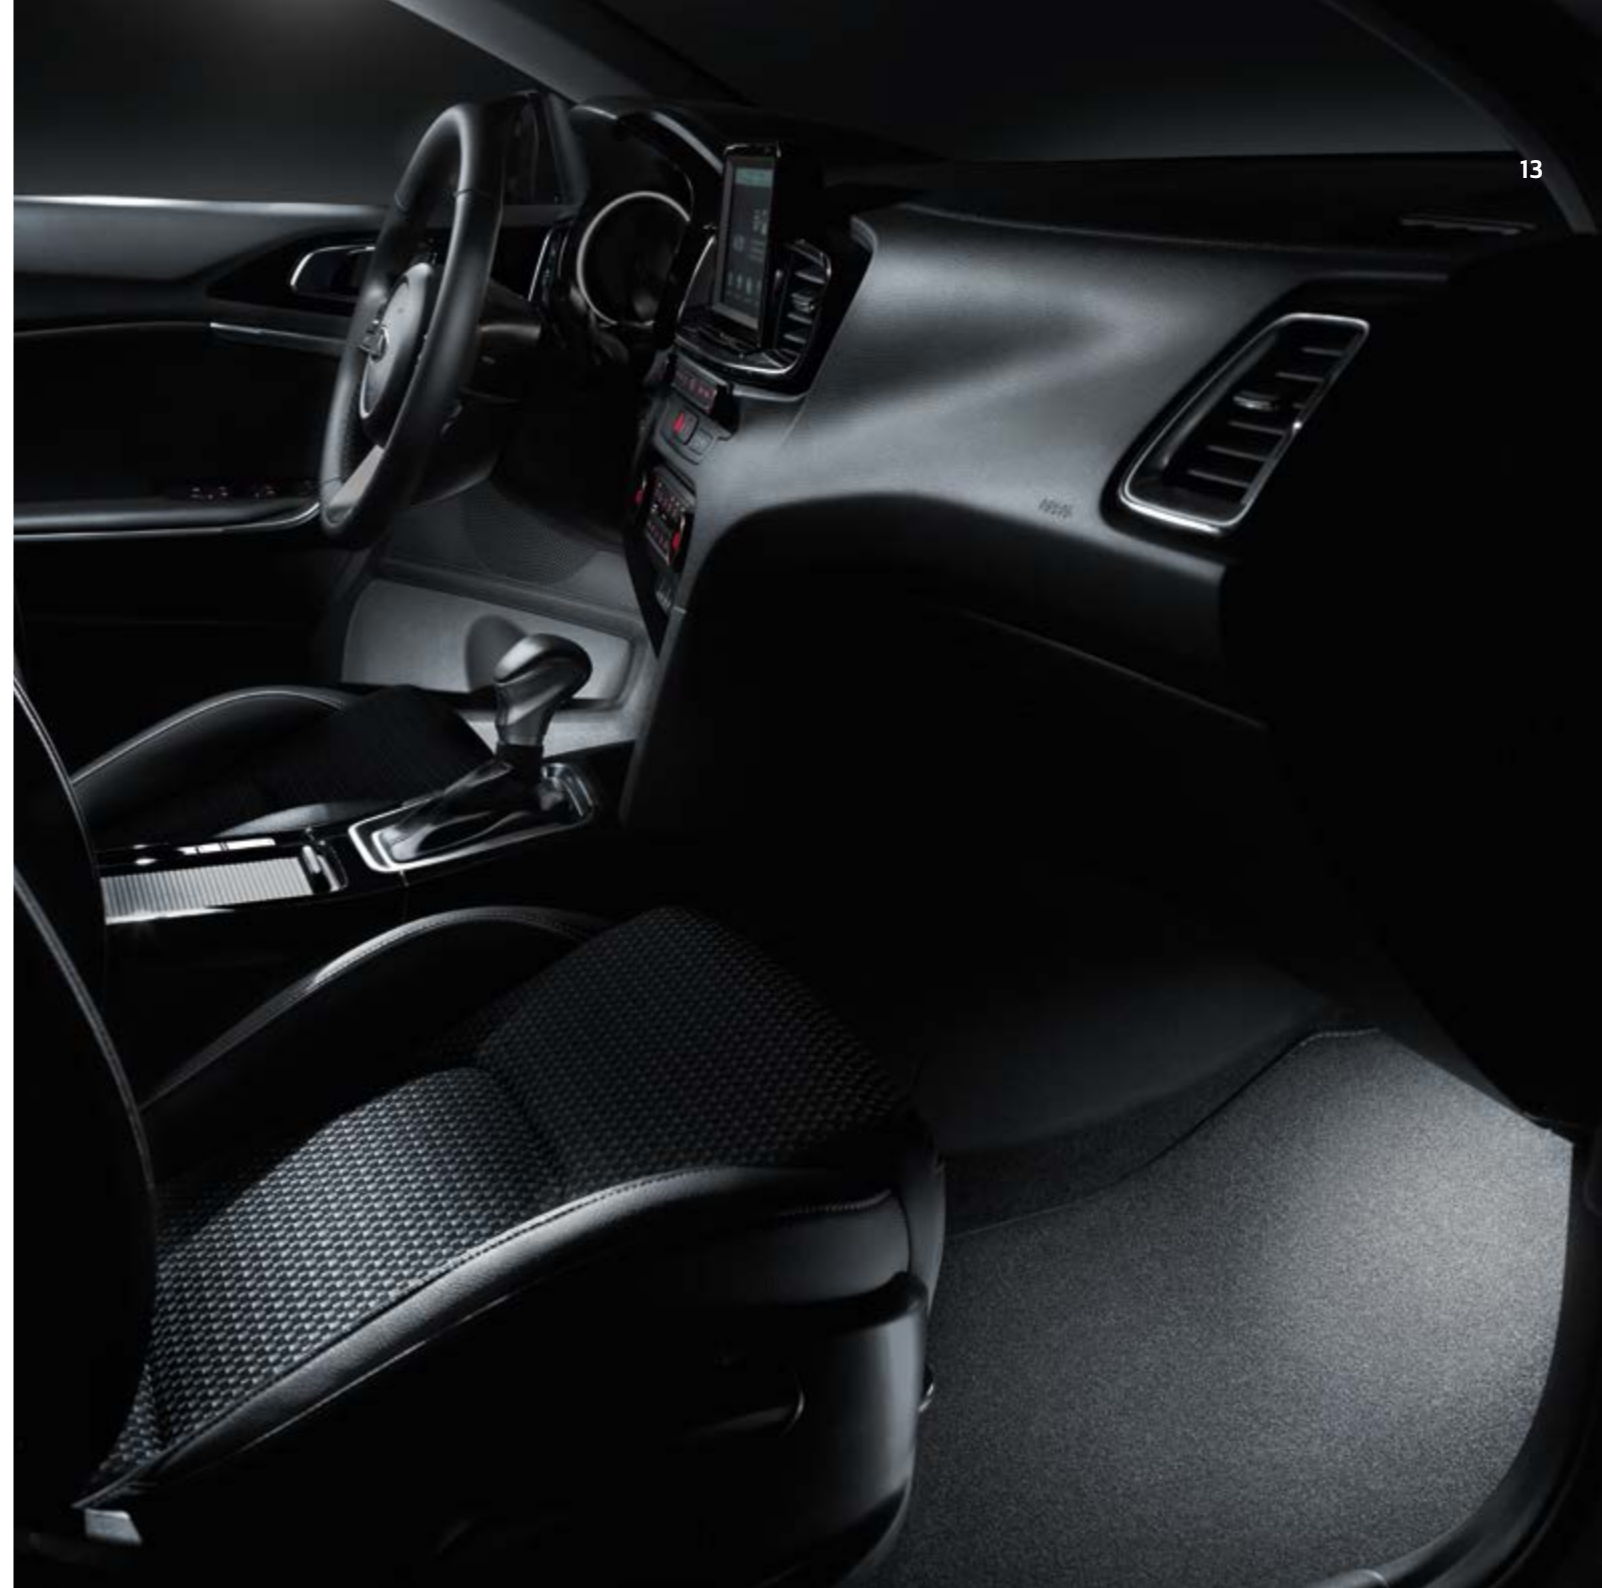

LED světla do dveří

Bodové LED světlo se rozsvítí vždy po otevření dveří vozu. Toto jemné světlo je úsporné, a přesto zajišťuje výrazné osvětlení nástupního prostoru a usnadňuje tak nastupování za snížené viditelnosti.

66651ADE00 (Sada 2 ks)

LED projektory do dveří, logo Kia

Zajistěte si stylové nastupování ve tmě prostřednictvím těchto jemných, a přesto ostrých paprsků pro nádherné osvětlení nástupního prostoru logem Kia. Automaticky se aktivují při otevření předních dveří.

66651ADE00K (Sada 2 ks)

Podsvícení interiéru, červené a bílé

Dodejte interiéru vašeho vozu exkluzivní atmosféru pomocí tohoto prémiového příslušenství, které zaplaví přední prostor pro nohy příjemným světlem, jež se rozsvítí současně s odemknutím dveří a postupně zhasne po nastartování motoru. K dispozici ve stylové červené nebo klasické bílé barvě.

66650ADE20 (červené, první řada)

66650ADE20W (bílé, první řada)