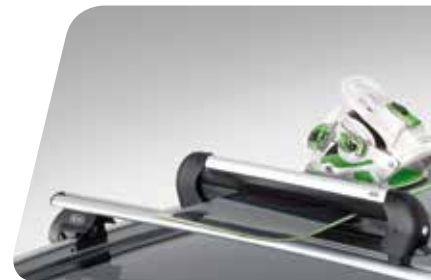

Elegantní praktičnost

Naše přepravní příslušenství bylo navrženo tak, aby doplnilo stylově dokonalý vzhled vašeho vozu Soul a zároveň rozšířilo jeho praktičnost pro všechny aspekty vašeho života.

1

1. Nosič jízdního kola ProRide 591

Jakmile je jízdní kolo uloženo na držáku rámu, veškeré další nastavování a zabezpečování se již provádí ve výšce střechy prostřednictvím otočného knoflíku, který je ovladatelný jednou rukou. Umožňuje montáž buď na levou, nebo na pravou stranu vozu. Hmotnostní limit je 20 kg. Nosič lze pro vyšší bezpečnost zamknout.

55701SBA10

2. Nosič jízdního kola FreeRide 532 s T-Adapterem

Rychlé a jednoduché nakládání a vykládání, s rychle zajistitelným rámovým držákem, šikvými držáky kol a nastavitelnými rychloupínacími popruhy. Hmotnostní limit je 17 kg. Nosič lze pro vyšší bezpečnost zamknout.

55701SBA21 (s T-adapterem)

3. Nosič lyží a snowboardů 400 & 600

Milujete vzrušení při zimních sportech? Uspadněte si práci při nakládání své výbavy díky tomuto praktickému a šikovnému nosiči. Je zamykatelný pro lepší zabezpečení a větší klid v duši. Nosič lyží a snowboardů 400" umožňuje převážení až 4 párů lyží nebo 2 snowboardů. Potřebujete-li ještě více prostoru, můžete se rozhodnout pro verzi 600", do které uložíte až 6 párů lyží nebo 4 snowboardy. Referenční obrázek.

3a. 66701ADE10 (400)

3b. 66701ADE00 (600)

2

4. Nosič lyží a snowboardů Xtender 739 - vysunovací

Aby se usnadnilo nakládání i vykládání převážených předmětů, je nosič možno vysunout stranou. Díky tomu nedochází ke styku oděvu s karoserií vozu. Umožňuje převážení až 6 párů lyží nebo 4 snowboardů. Nosič lze pro vyšší bezpečnost zamknout. V kombinaci s oblými příčnicí prosím použijte mezi příčnik a nosič dodávaný distanční prvek. Referenční obrázek.

55700SBA10