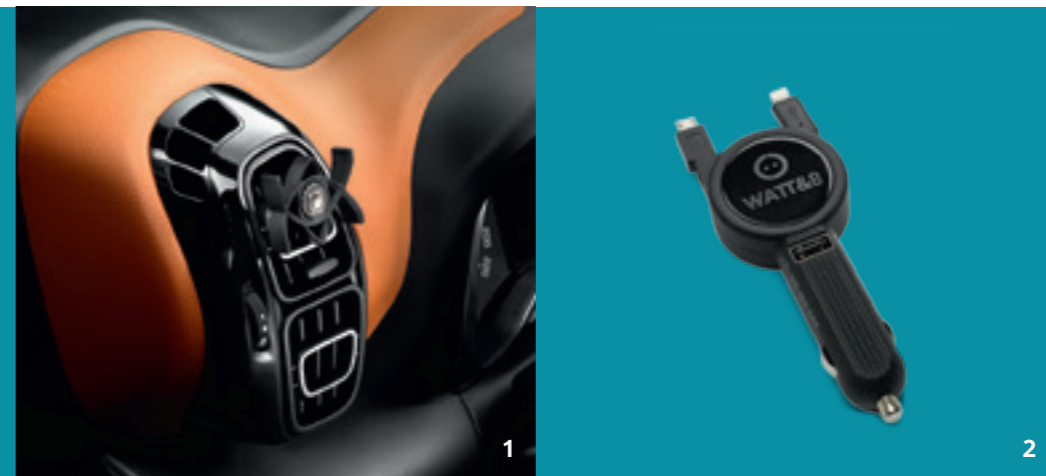

VÍCE APLIKOVANÝCH INOVACÍ

Zjednodušte si cestování!
Díky široké nabídce
multimediálního příslušenství
budete ve svém novém
SUV C3 AIRCROSS
vždy ve spojení.

MÁTE NA MYSLI MOBILNÍ?

Zůstaňte ve spojení
s okolním světem díky
příslušenství CITROËN.
Hands-free sada a držáky
a nabíječky mobilních
telefonů usnadní použití
vašich přístrojů ve voze.