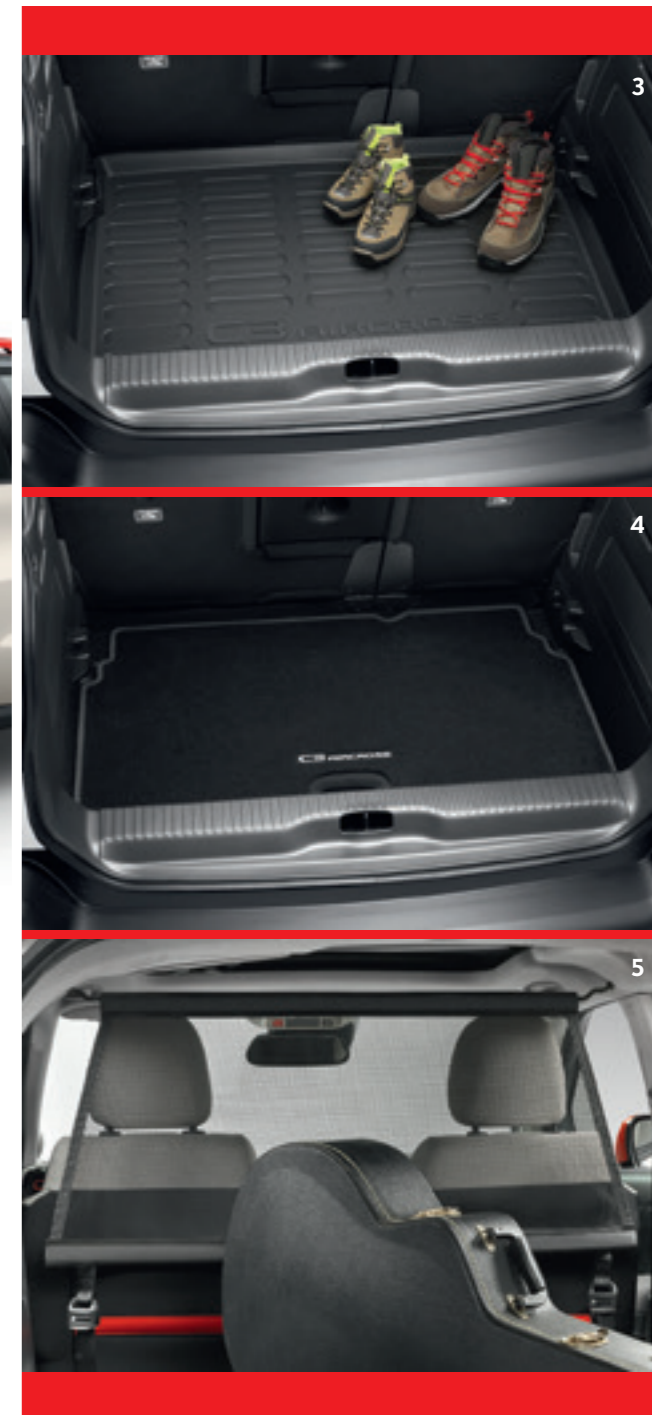

- 1 – Nosič kol na tažné zařízení pro 2 kola
- 2 – Tažné zařízení s koulí demontovatelnou bez nářadí
- 3 – Vana do zavazadlového prostoru
- 4 – Koberec do zavazadlového prostoru
- 5 – Síťka do zavazadlového prostoru