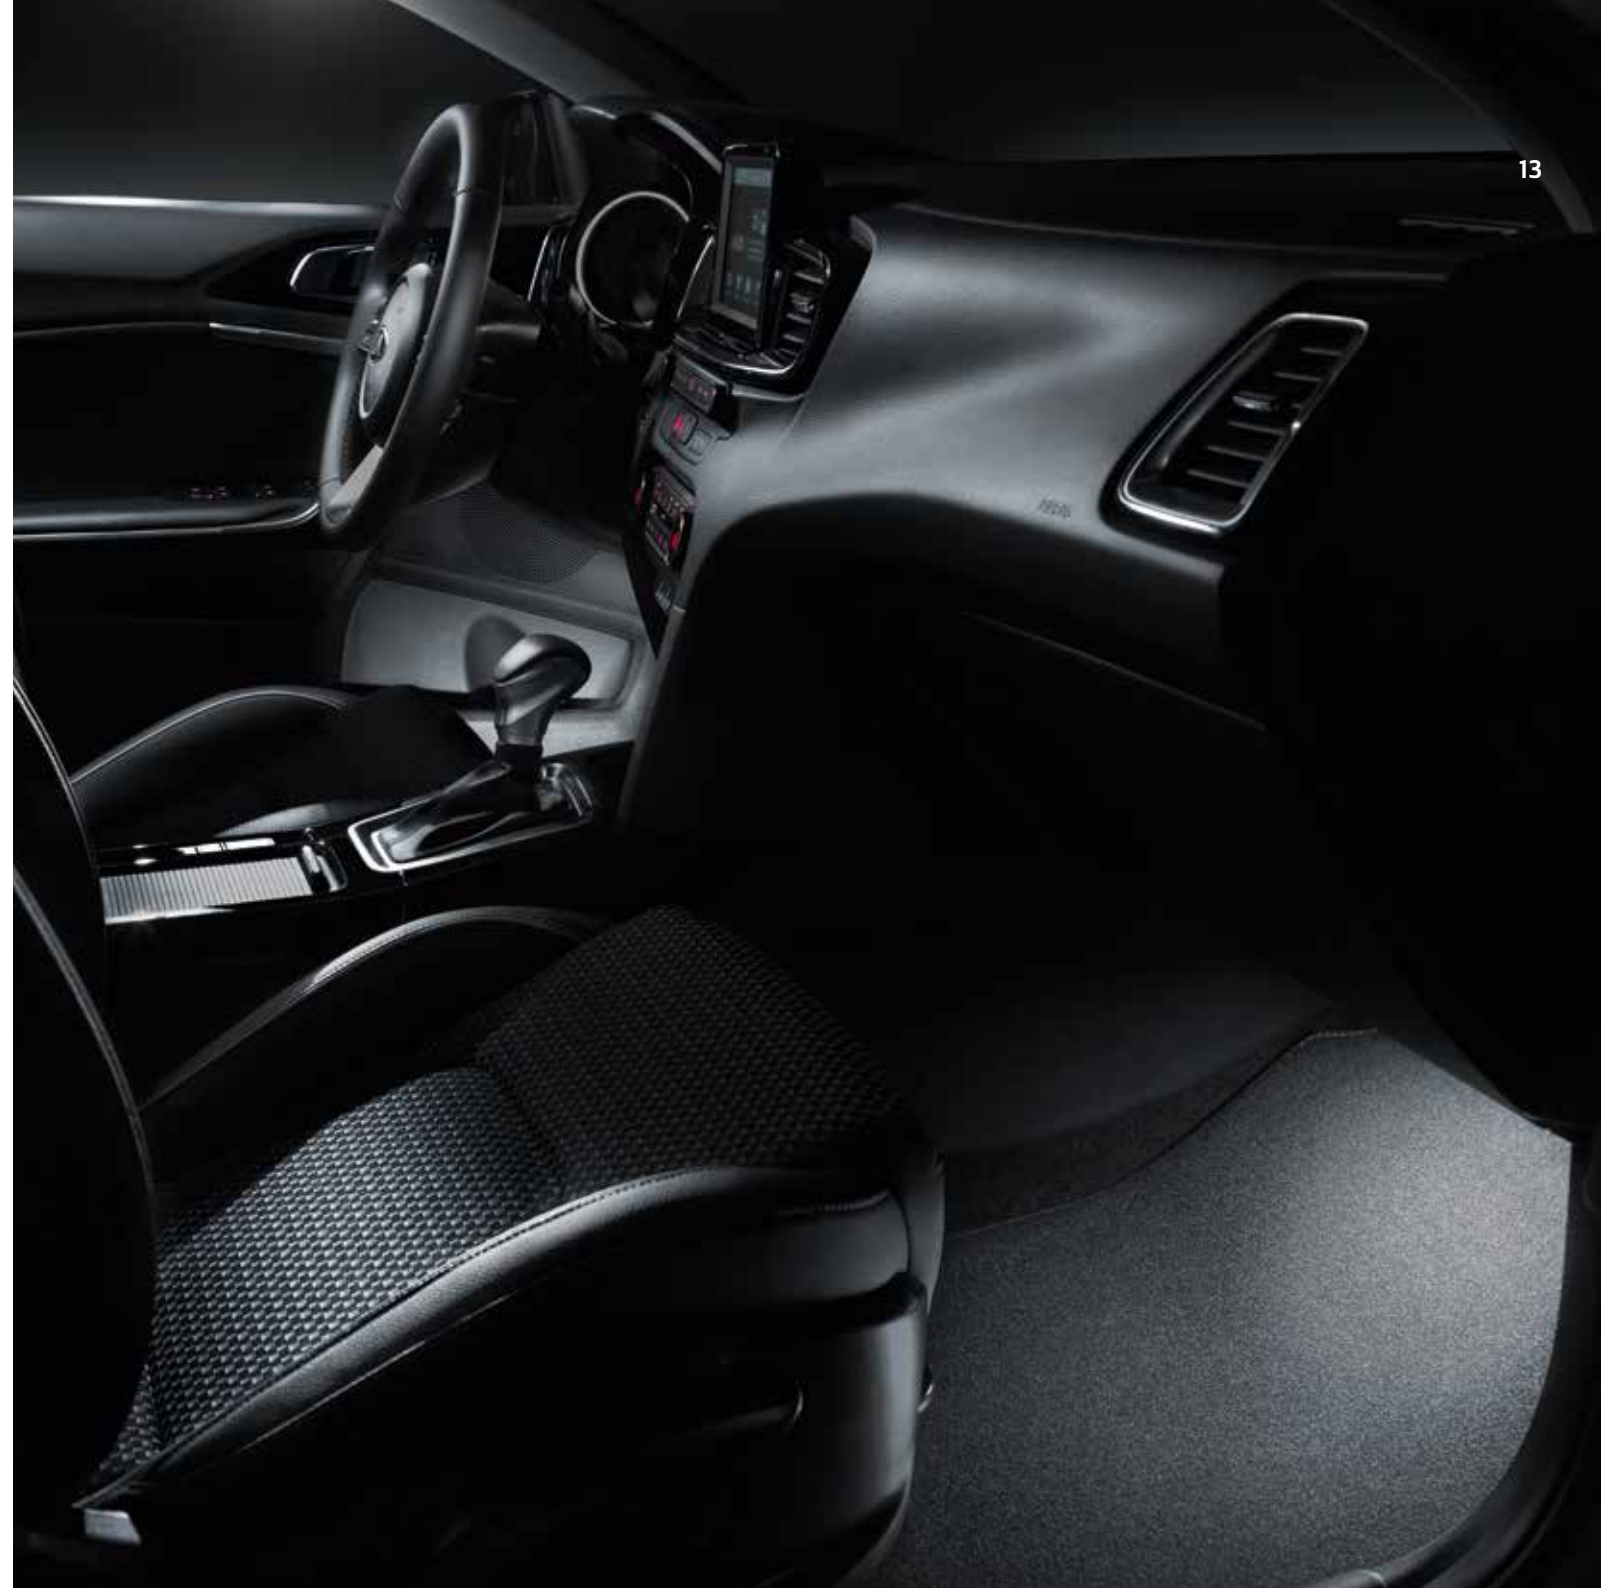

LED světla do dveří

Bodové LED světlo se rozsvítí vždy po otevření dveří vozu. Toto jemné světlo je úsporné, a přesto zajišťuje výrazné osvětlení nástupního prostoru a usnadňuje tak nastupování za snížené viditelnosti.

66651ADE00 (Sada 2 ks)

LED projektory do dveří, logo Kia

Zajistěte si stylové nastupování ve tmě prostřednictvím těchto jemných, a přesto ostrých paprsků pro nádherné osvětlení nástupního prostoru logem Kia. Automaticky se aktivují při otevření předních dveří.

66651ADE00K (Sada 2 ks)

Podsvícení interiéru, červené a bílé

Dodejte interiéru vašeho vozu exkluzivní atmosféru pomocí tohoto prémiového příslušenství, které zaplaví přední prostor pro nohy příjemným světlem, jež se rozsvítí současně s odemknutím dveří a postupně zhasne po nastartování motoru. K dispozici ve stylové červené nebo klasické bílé barvě.

66650ADE20 (červené, první řada)

66650ADE20W (bílé, první řada)