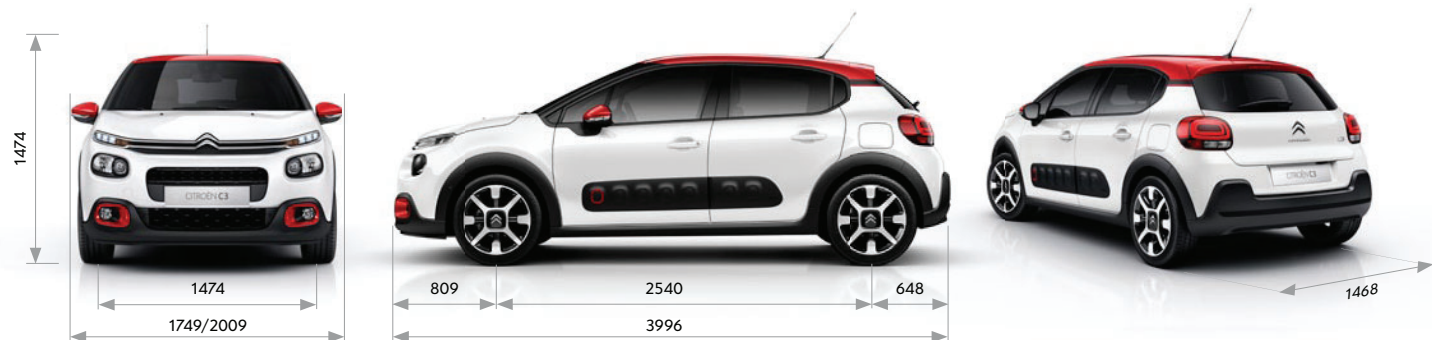

> PROVOZNÍ VLASTNOSTI (pouze řidič)

Max. rychlost v km/h	173 / 168 (4)	173 / 168 (4)	188	171 / 169 (4)	188 / 185 (4)
1000 m s pevným startem v sekundách	36,9 / 37,2 (4)	35,8 / 36,1 (4)	31,2	36,5 / 36,8 (4)	33,6
Z 0 na 100 km/h v sekundách	15,9 / 16,3 (4)	14,6 / 14,9 (4)	9,8	15,3 / 15,5 (4)	11,9

> SPOTŘEBA - NORMY CEE (1999/100)

Městský provoz (l/100 km)	5,7	5,7	6,8	4,2 / 4,3 (4)	4,3 / 4,4 (4)
Mimoměstský provoz (l/100 km)	4,1	4,1	4,2	3,1 / 3,2 (4)	3,2
Smišený provoz (l/100 km)	4,7	4,7	5,2	3,5 / 3,6 (4)	3,6 / 3,7 (4)
Emise CO₂ (g/km)	108 / 109 (4)	108 / 109 (4)	118	92 / 93 (4)	94 / 95 (4)

> OBJEM PAL. NÁDRŽE (v litrech)

Bezolovnatý benzin	45	45	45	-	-
Motorová nafta	-	-	-	42	42

(1) Hmotnost může být vyšší v závislosti na úrovni výbavy a namontovaném vybavení na přání. (2) Rozdíl mezi největší povolenou hmotností a provozní hmotností. (3) V limitu celkové hmotnosti jízdní soupravy.

(4) Hodnota platná pro pneumatiky jiné než 185/65 R15.

* Ohledně alternativních rozměrů pneumatik povolených na vozidle v závislosti na typovém schválení se informujte u Vašeho prodejce. Motorizace nemusí mít povolené všechny uvedené rozměry pneumatik.

Doporučené ceny v Kč s DPH platné od 1. 6. 2018.

C Automobil Import s.r.o. si vyhrazuje právo měnit vybavení i ceny bez předchozího upozornění. Zobrazené foto je ilustrativní. Každý vůz je vybaven bezpečnostní sadou včetně zárovek. Cena této sady není zahrnuta do ceny vozu. C Automobil Import s.r.o. - Hvězdova 1716/2b, Praha 4, 140 00. Info linka: +420 222 352 277, internet: www.citroen.cz

CITROËN doporučuje TOTAL