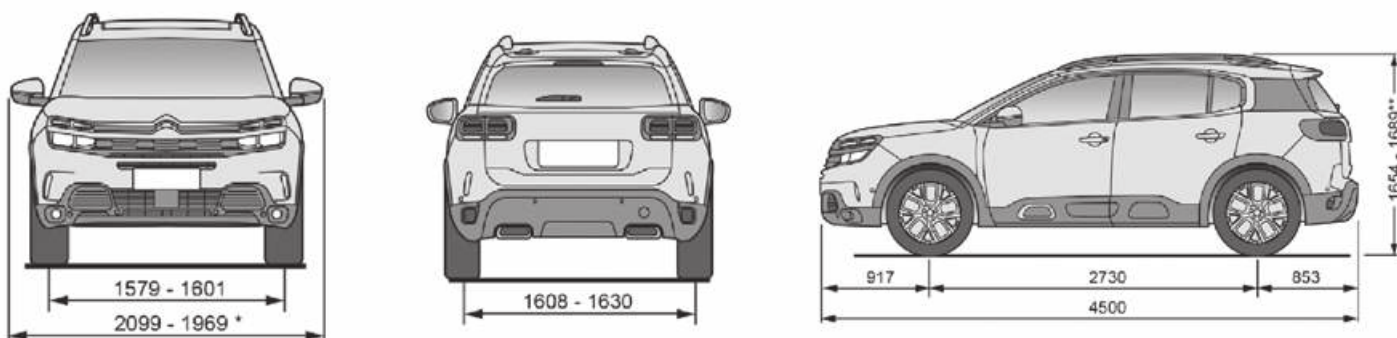

> PROVOZNÍ VLASTNOSTI (pouze řidič)

Max. rychlost v km/h	188	216	188	188	211
1000 m s pevným startem v sekundách	32,9	30,0	33,1	33,3	30,7
Z 0 na 100 km/h v sekundách	11,6	9,0	11,4	11,8	9,4

> SPOTŘEBA - CYKLUS NEDC

Městský provoz (l/100 km)	6,1;6,1/6	7,1;7/7,2	4,7;4,6/4,8	4,4;4,4/4,5	5,3;5,2/5,3
Mimoměstský provoz (l/100 km)	4,8;4,7/4,9	4,9;4,9/5	3,9;3,8/3,9	3,9;3,9/4	4,6;4,5/4,6
Smišený provoz (l/100 km)	5,3;5,2/5,3	5,7;5,7/5,8	4,2;4,1/4,3	4,1;4,1/4,2	4,8;4,7/4,9
Emise CO₂ (g/km)	121;119/122	131;129/132	110;108/112	108;106/109	126;124/128

> OBJEM PAL. NÁDRŽE (v litrech)

Bezolovnatý benzin	53	53	–	–	–
Motorová nafta	–	–	53	53	53

(1) Hmotnost může být vyšší v závislosti na úrovni výbavy a namontovaném vybavení na přání. (2) Rozdíl mezi největší povolenou hmotností a provozní hmotností. (3) V limitu celkové hmotnosti jízdní soupravy.
Formát spotřeb: (R17/R18); R19/R18 Mud&Snow na celoroční provoz.

* Ohledně alternativních rozměrů pneumatik povolených na vozidle v závislosti na typovém schválení se informujte u Vašeho prodejce. Motorizace nemusí mít povolené všechny uvedené rozměry pneumatik. Na některých verzích není k dispozici žádný alternativní rozměr.

Hodnoty jsou uvedeny v milimetrech.

* Šířka vozu/ Šířka vozu s vyklopenými zrcátky.

** Se střechními nosiči

Doporučené ceny v Kč s DPH platné od 1. 7. 2019.

C Automobil Import s.r.o. si vyhrazuje právo měnit vybavení i ceny bez předchozího upozornění. Zobrazené foto je ilustrativní. Každý vůz je vybaven bezpečnostní sadou. Cena této sady není zahrnuta do ceny vozu. C Automobil Import s.r.o. - Hvězdova 1716/2b, Praha 4, 140 00. Info linka: +420 222 352 277, internet: www.citroen.cz

CITROËN doporučuje TOTAL