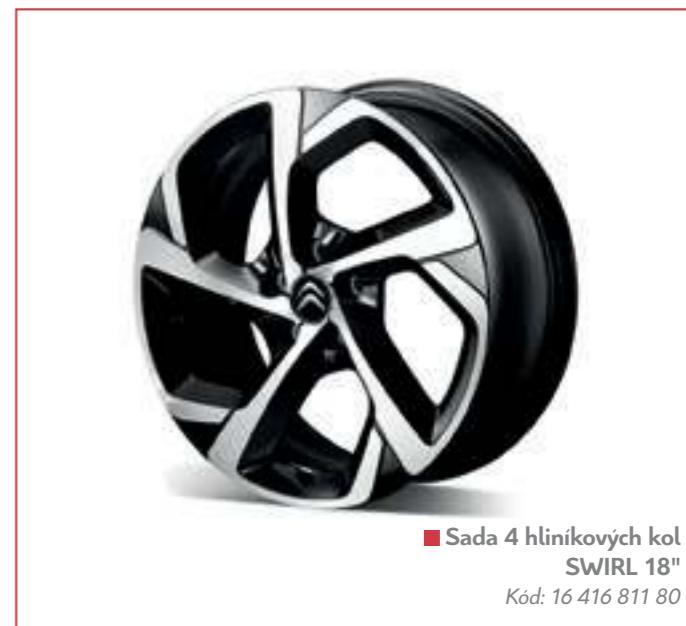

hliníková kola

Naše hliníková kola splňující bezpečnostní kritéria převyšující svou náročností současné normy, vám nabídnou mnohem víc než jen své přirozené jízdní kvality. Vnímejte jízdu intenzivněji při zrychlení, průjezdu zatáčkou nebo prudkém brzdění a zažijte opravdové potěšení z jízdy. Vytříbený design kol zdůrazní dynamické linie vašeho nového vozu CITROËN. Přiznejte si, že vás bezpečnost a kvalita ještě nikdy tak neokouzly!