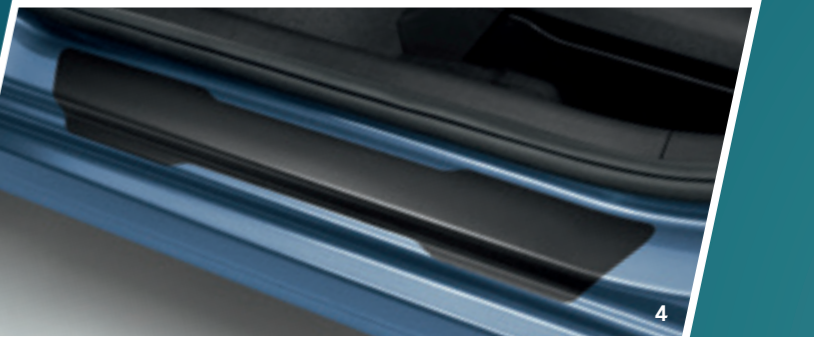

1. Ochrana nakládací hrany zadního nárazníku – černá fólie Na míru šitá černá ochranná fólie pro horní hranu zadního nárazníku vozu. Brání poškození lakovaného povrchu při nakládání a vykládání.
1P272ADE00 (MY10, MY15)

2. Ochrana nakládací hrany zadního nárazníku – transparentní fólie Odolná, transparentní ochranná fólie pro horní hranu zadního nárazníku vozu. Brání poškození lakovaného povrchu při nakládání a vykládání.
1P272ADE01 (MY10, MY15)

3. Ochrana nášlapu vnitřního prahu – transparentní fólie Transparentní materiál nabízí ochranu před poškrábáním a uchovává vozidlo v nepoškozeném stavu. Sada 4 kusů.
1Y451ADE00TR (MY10, MY15)

4. Ochrana nášlapu vnitřního prahu – černá fólie Odolná černá fólie, která chrání a uchovává lak před každodenní hrozbou poškození. Sada 4 kusů.
1Y451ADE00BL (MY10, MY15)

5. Ochranné fólie laku pod kliky dveří – transparentní fólie Ochrání lak před poškrábáním nehty nebo klíči, takže lak bude dlouho vypadat jako nový. Použitá fólie je trvanlivá a transparentní. Sada 4 kusů.
66272ADE00 (MY10, MY15)